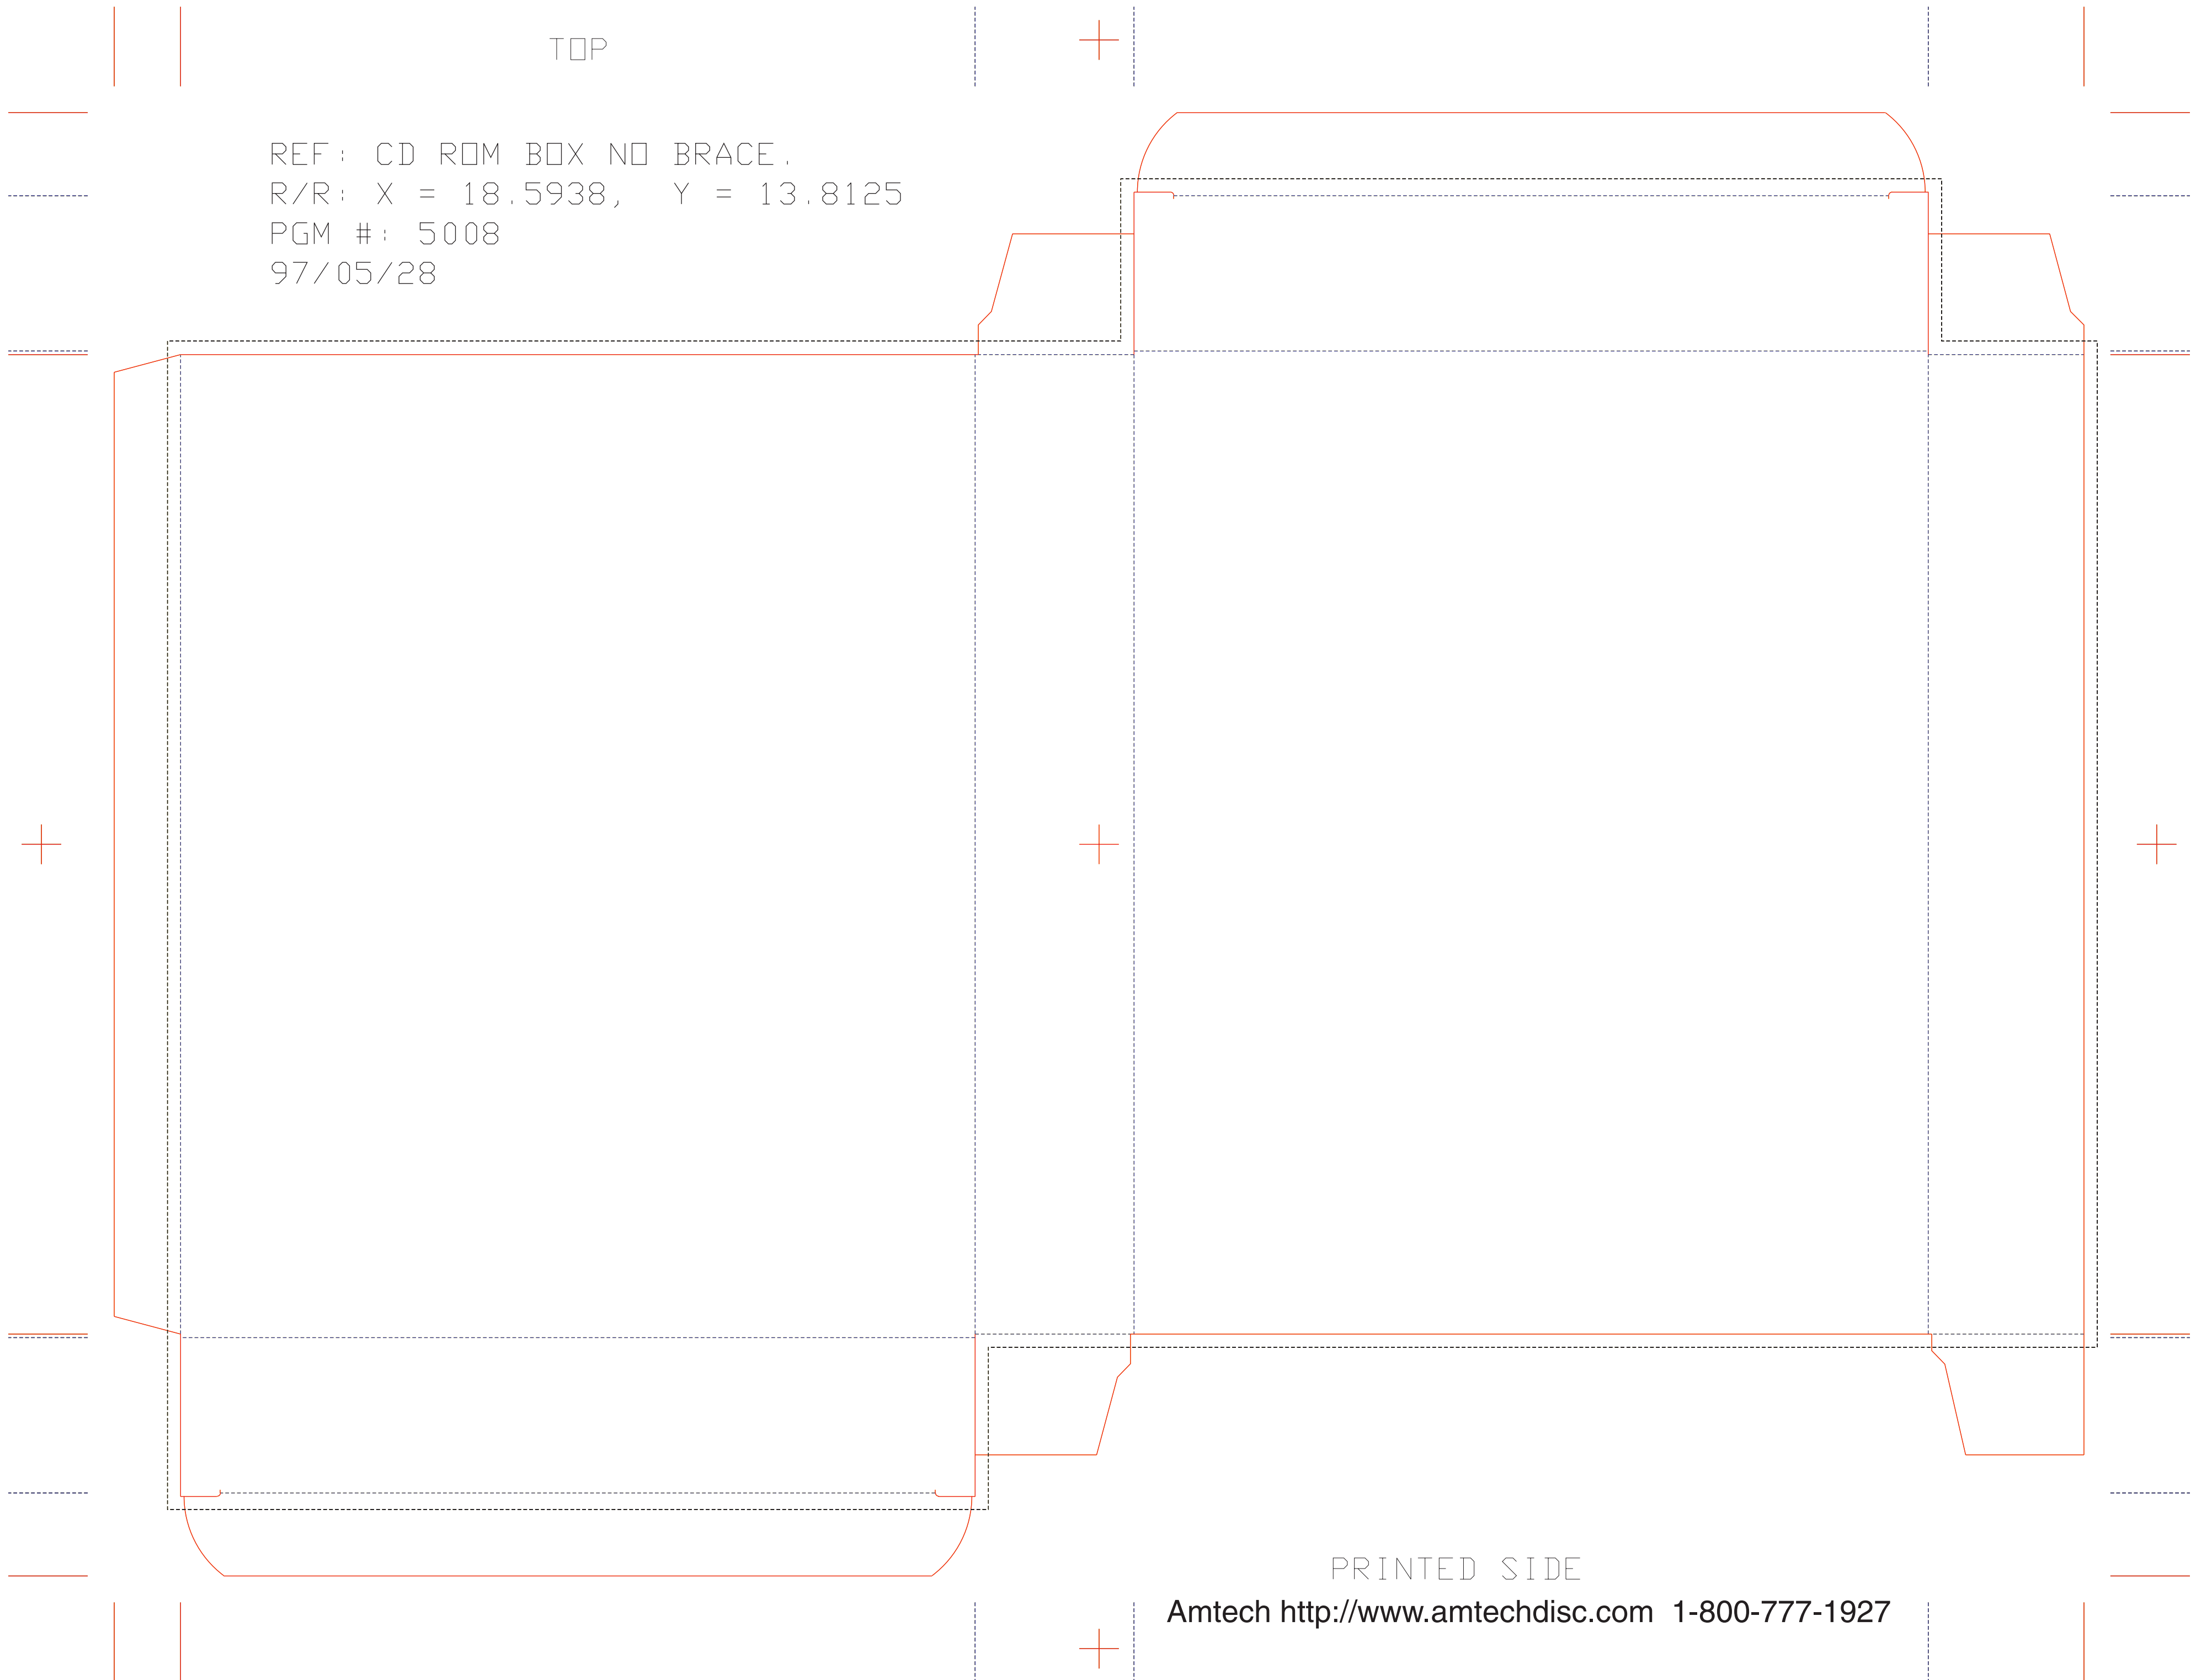

TOP

REF: CD ROM BOX NO BRACE.
R/R: X = 18.5938, Y = 13.8125
PGM #: 5008
97/05/28

PRINTED SIDE

Amtech <http://www.amtechdisc.com> 1-800-777-1927

FTP design to <ftp://ftp.amtechdisc.com>